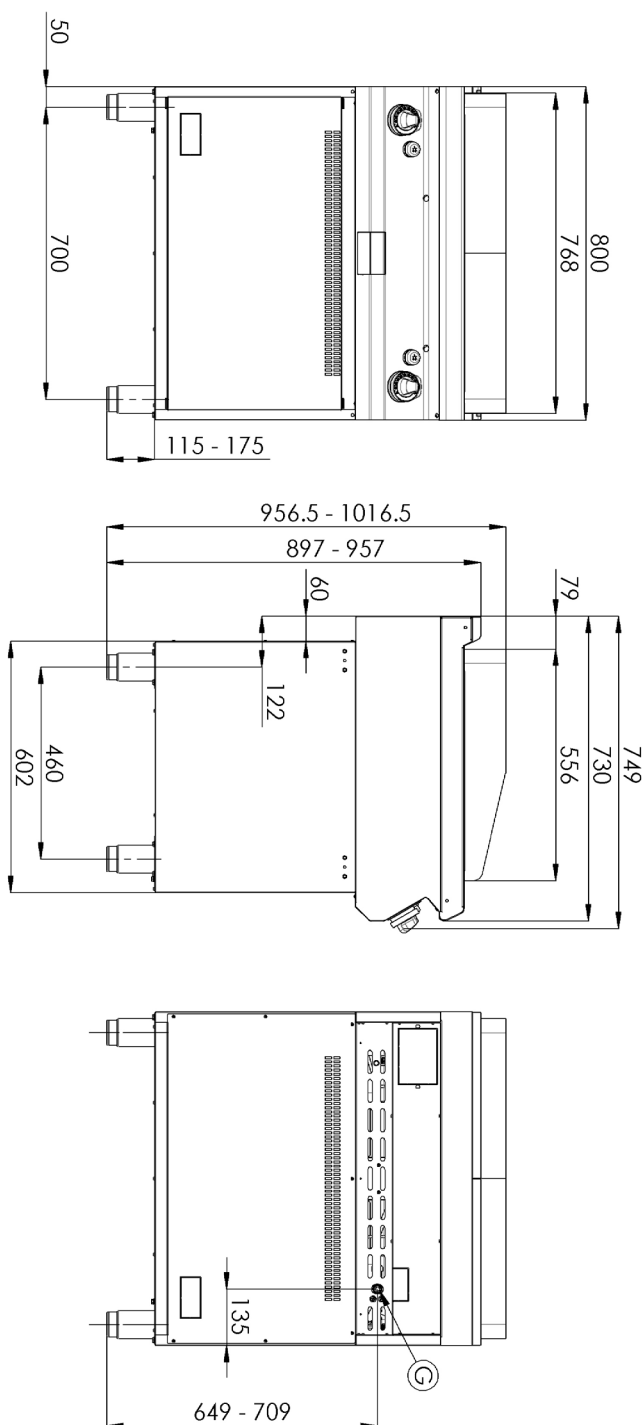

Technický list

Technický výkres

Grilovací deska rýhovaná s podstavbou

Model

Sap kód

00020635

FTR 780 G

Skupina artiklů

Grily a grilovací plotny